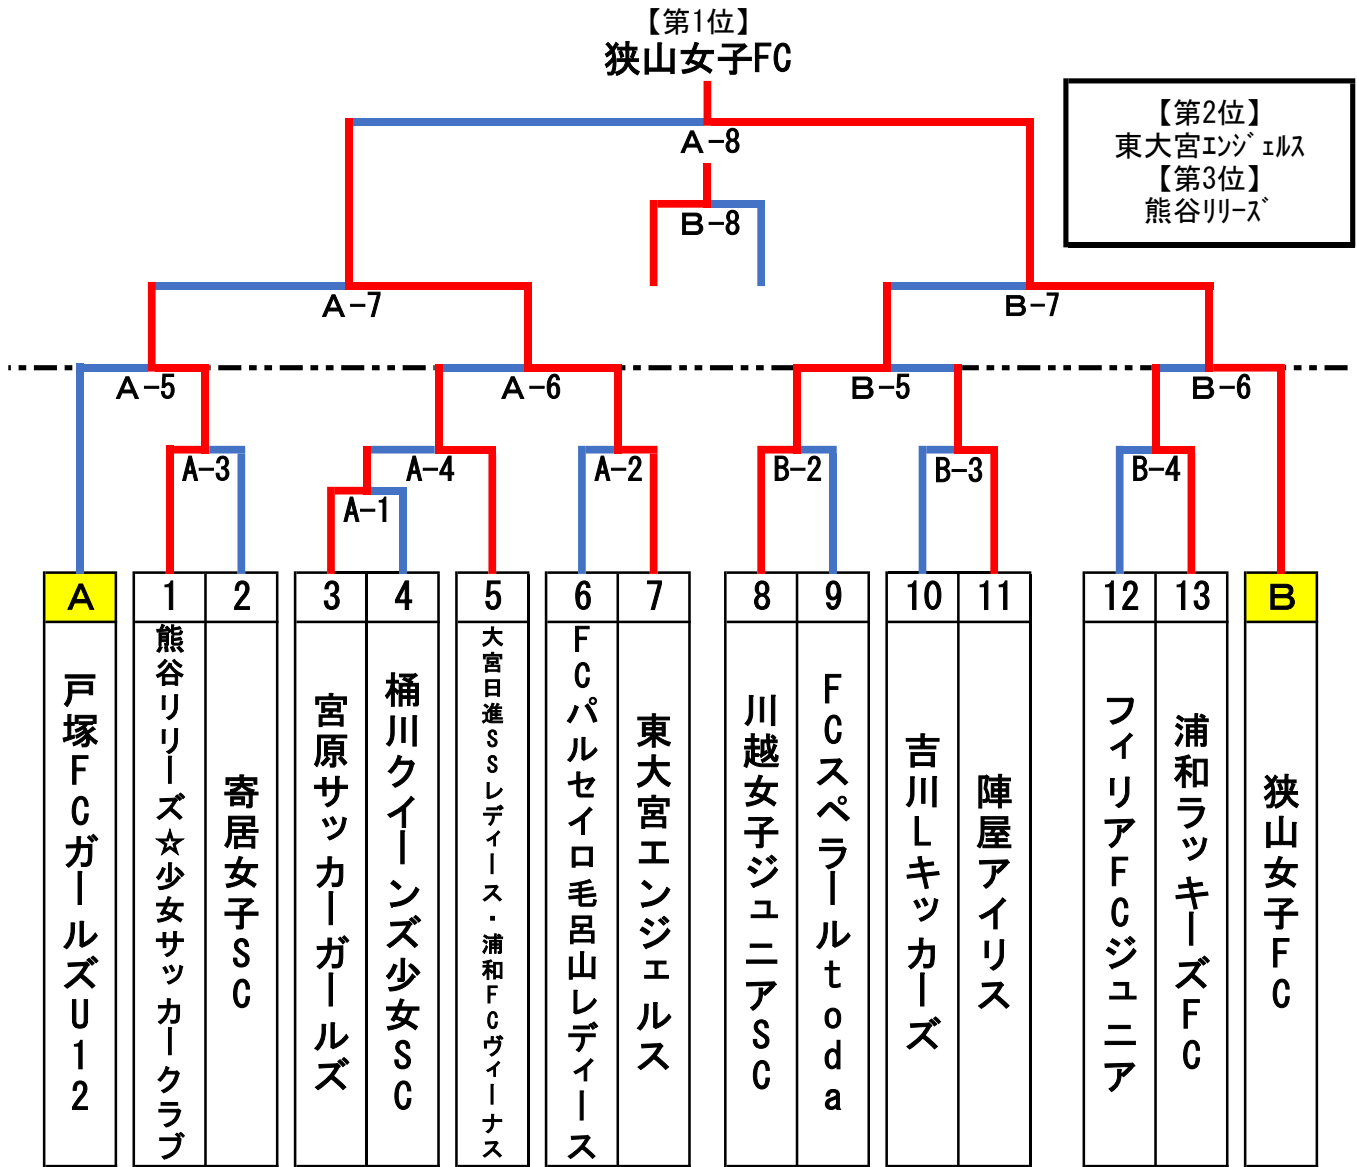

第36回埼玉県少女サッカー大会 トーナメント表

*****【組合せ・日程表】*****

令和6年11月10日(日) SFAフットボールセンター(加須市)

対戦 (Aピッチ)	主審・4審	副審	KICKOFF	対戦 (Bピッチ)	主審・4審	副審
宮原 1 VS 0 桶川	川越	toda	①10:00	VS		
毛呂山 0 VS 0 東大宮 1P K2	吉川	陣屋	②10:55	川越 3 VS 0 toda	宮原	桶川
熊谷 1 VS 0 寄居	フィリア	浦和	③11:50	吉川 0 VS 4 陣屋	毛呂山	東大宮
宮原 2 VS 2 日進・ヴィーナス 2P K3	toda	吉川	④12:45	フィリア 1 VS 1 浦和 1P K2	熊谷	寄居
戸塚 1 VS 1 熊谷リリース 2P K3	本部	本部	⑤14:00	川越 0 VS 0 陣屋 3P K2	桶川	毛呂山
東大宮 4 VS 0 日進・ヴィーナス	本部	本部	⑥14:55	狭山 1 VS 0 浦和	寄居	宮原

令和6年11月17日(日) 埼玉スタジアム第2グラウンド(さいたま市)

対戦 (Aピッチ)	主審・4審	副審	KICKOFF	対戦 (Bピッチ)	主審・4審	副審
熊谷 0 VS 2 東大宮	本部	本部	⑦10:00	川越 1 VS 4 狭山	本部	本部
東大宮 1 VS 5 狭山	本部	本部	⑧12:00	熊谷 3 VS 0 川越	本部	本部