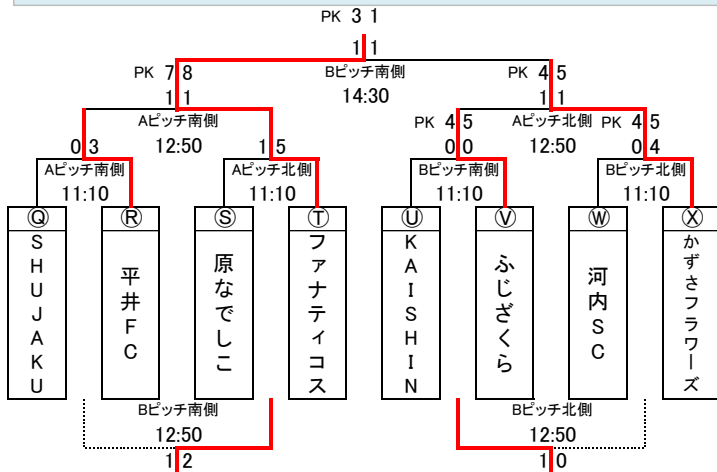

JFA U-12ガールズゲーム2024関東in群馬
 順位トーナメント組合せ 2024年1月26日(日)

1位トーナメント

	時間	Aピッチ南側	Aピッチ北側
①	9:30	Ⓐ - Ⓑ	ⓒ - ⓓ
②	10:20	⓫ - ⓬	⓪ - Ⓛ
③	11:10	⓸ - ⓹	Ⓢ - Ⓣ
④	12:00	ⒶⒷ勝 - ⓒⓓ勝	ⓔⓕ勝 - ⓖⓗ勝
⑤	12:50	⓸⓹勝 - ⓀⓁ勝	ⓊⓋ勝 - ⓌⓍ勝
⑥	13:40	ⒶⒷ負 - ⓒⓓ負	ⓔⓕ負 - ⓖⓗ負
⑦	14:30	決勝戦	2位T決勝
15:30		閉会式	

2位トーナメント

	時間	Bピッチ南側	Bピッチ北側
①	9:30	ⓔ - ⓕ	ⓖ - ⓗ
②	10:20	ⓓ - Ⓨ	Ⓩ - ⓑ
③	11:10	Ⓛ - Ⓧ	ⓓ - ⓔ
④	12:00	⓫⓬勝 - ⓀⓁ勝	ⓓⓔ勝 - Ⓠⓗ勝
⑤	12:50	⓸⓹負 - ⓀⓁ負	ⓊⓋ負 - ⓌⓍ負
⑥	13:40	⓫⓬負 - ⓀⓁ負	ⓓⓔ負 - Ⓠⓗ負
⑦	14:30	3位T決勝	
15:30		閉会式	

3位トーナメント