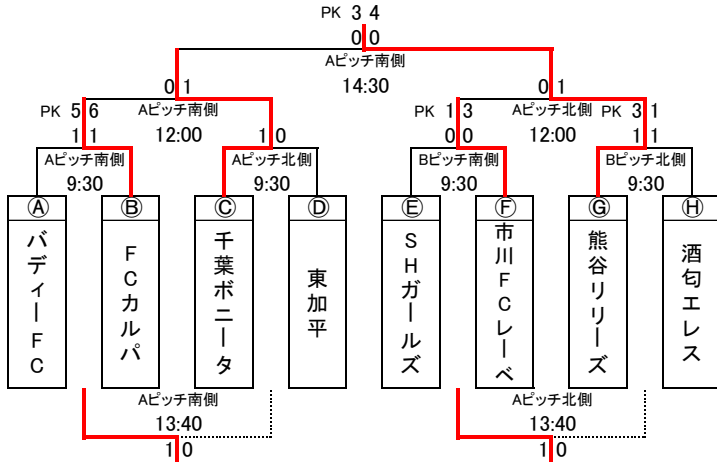

JFA U-12ガールズゲーム2024関東in群馬
 順位トーナメント組合せ 2024年1月26日(日)

1位トーナメント

	時間	Aピッチ南側	Aピッチ北側
①	9:30	Ⓐ - Ⓑ	ⓒ - ⓓ
②	10:20	⓫ - ⓬	⓪ - Ⓛ
③	11:10	⓸ - ⓹	Ⓢ - Ⓣ
④	12:00	ⒶⒷ勝 - ⓒⓓ勝	ⓔⓕ勝 - ⓖⓗ勝
⑤	12:50	⓸⓹勝 - ⓀⓁ勝	ⓊⓋ勝 - ⓌⓍ勝
⑥	13:40	ⒶⒷ負 - ⓒⓓ負	ⓔⓕ負 - ⓖⓗ負
⑦	14:30	決勝戦	2位T決勝
15:30		閉会式	

2位トーナメント

	時間	Bピッチ南側	Bピッチ北側
①	9:30	ⓔ - ⓕ	ⓖ - ⓗ
②	10:20	ⓓ - Ⓨ	Ⓩ - ⓑ
③	11:10	Ⓛ - Ⓧ	ⓓ - ⓔ
④	12:00	⓫⓬勝 - ⓀⓁ勝	ⓓⓔ勝 - Ⓠⓗ勝
⑤	12:50	⓸⓹負 - ⓀⓁ負	ⓊⓋ負 - ⓌⓍ負
⑥	13:40	⓫⓬負 - ⓀⓁ負	ⓓⓔ負 - Ⓠⓗ負
⑦	14:30	3位T決勝	
15:30		閉会式	

3位トーナメント