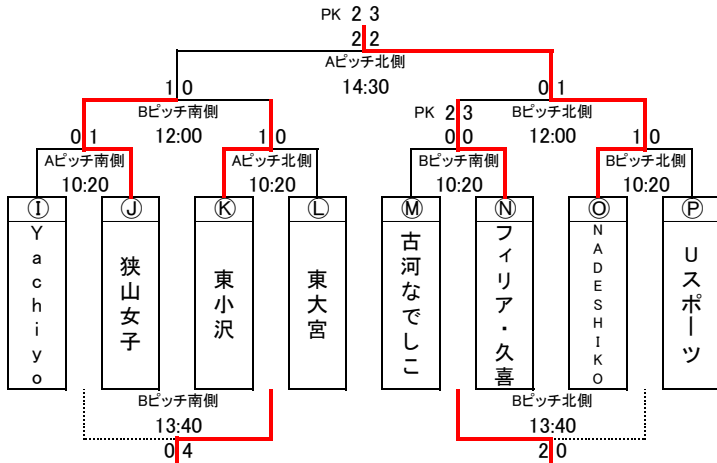

JFA U-12ガールズゲーム2024関東in群馬
 順位トーナメント組合せ 2024年1月26日(日)

1位トーナメント

	時間	Aピッチ南側	Aピッチ北側
①	9:30	Ⓐ - Ⓑ	ⓒ - ⓓ
②	10:20	⓫ - ⓬	⓪ - Ⓛ
③	11:10	⓸ - ⓹	Ⓢ - Ⓣ
④	12:00	ⒶⒷ勝 - ⓒⓓ勝	ⓔⓕ勝 - ⓖⓗ勝
⑤	12:50	⓸⓹勝 - ⓀⓁ勝	ⓊⓋ勝 - ⓌⓍ勝
⑥	13:40	ⒶⒷ負 - ⓒⓓ負	ⓔⓕ負 - ⓖⓗ負
⑦	14:30	決勝戦	2位T決勝
15:30		閉会式	

2位トーナメント

	時間	Bピッチ南側	Bピッチ北側
①	9:30	ⓔ - ⓕ	ⓖ - ⓗ
②	10:20	ⓓ - Ⓨ	Ⓩ - ⓑ
③	11:10	Ⓛ - Ⓧ	ⓓ - ⓔ
④	12:00	⓫⓬勝 - ⓀⓁ勝	ⓓⓔ勝 - Ⓠⓗ勝
⑤	12:50	⓸⓹負 - ⓀⓁ負	ⓊⓋ負 - ⓌⓍ負
⑥	13:40	⓫⓬負 - ⓀⓁ負	ⓓⓔ負 - Ⓠⓗ負
⑦	14:30	3位T決勝	
15:30		閉会式	

3位トーナメント